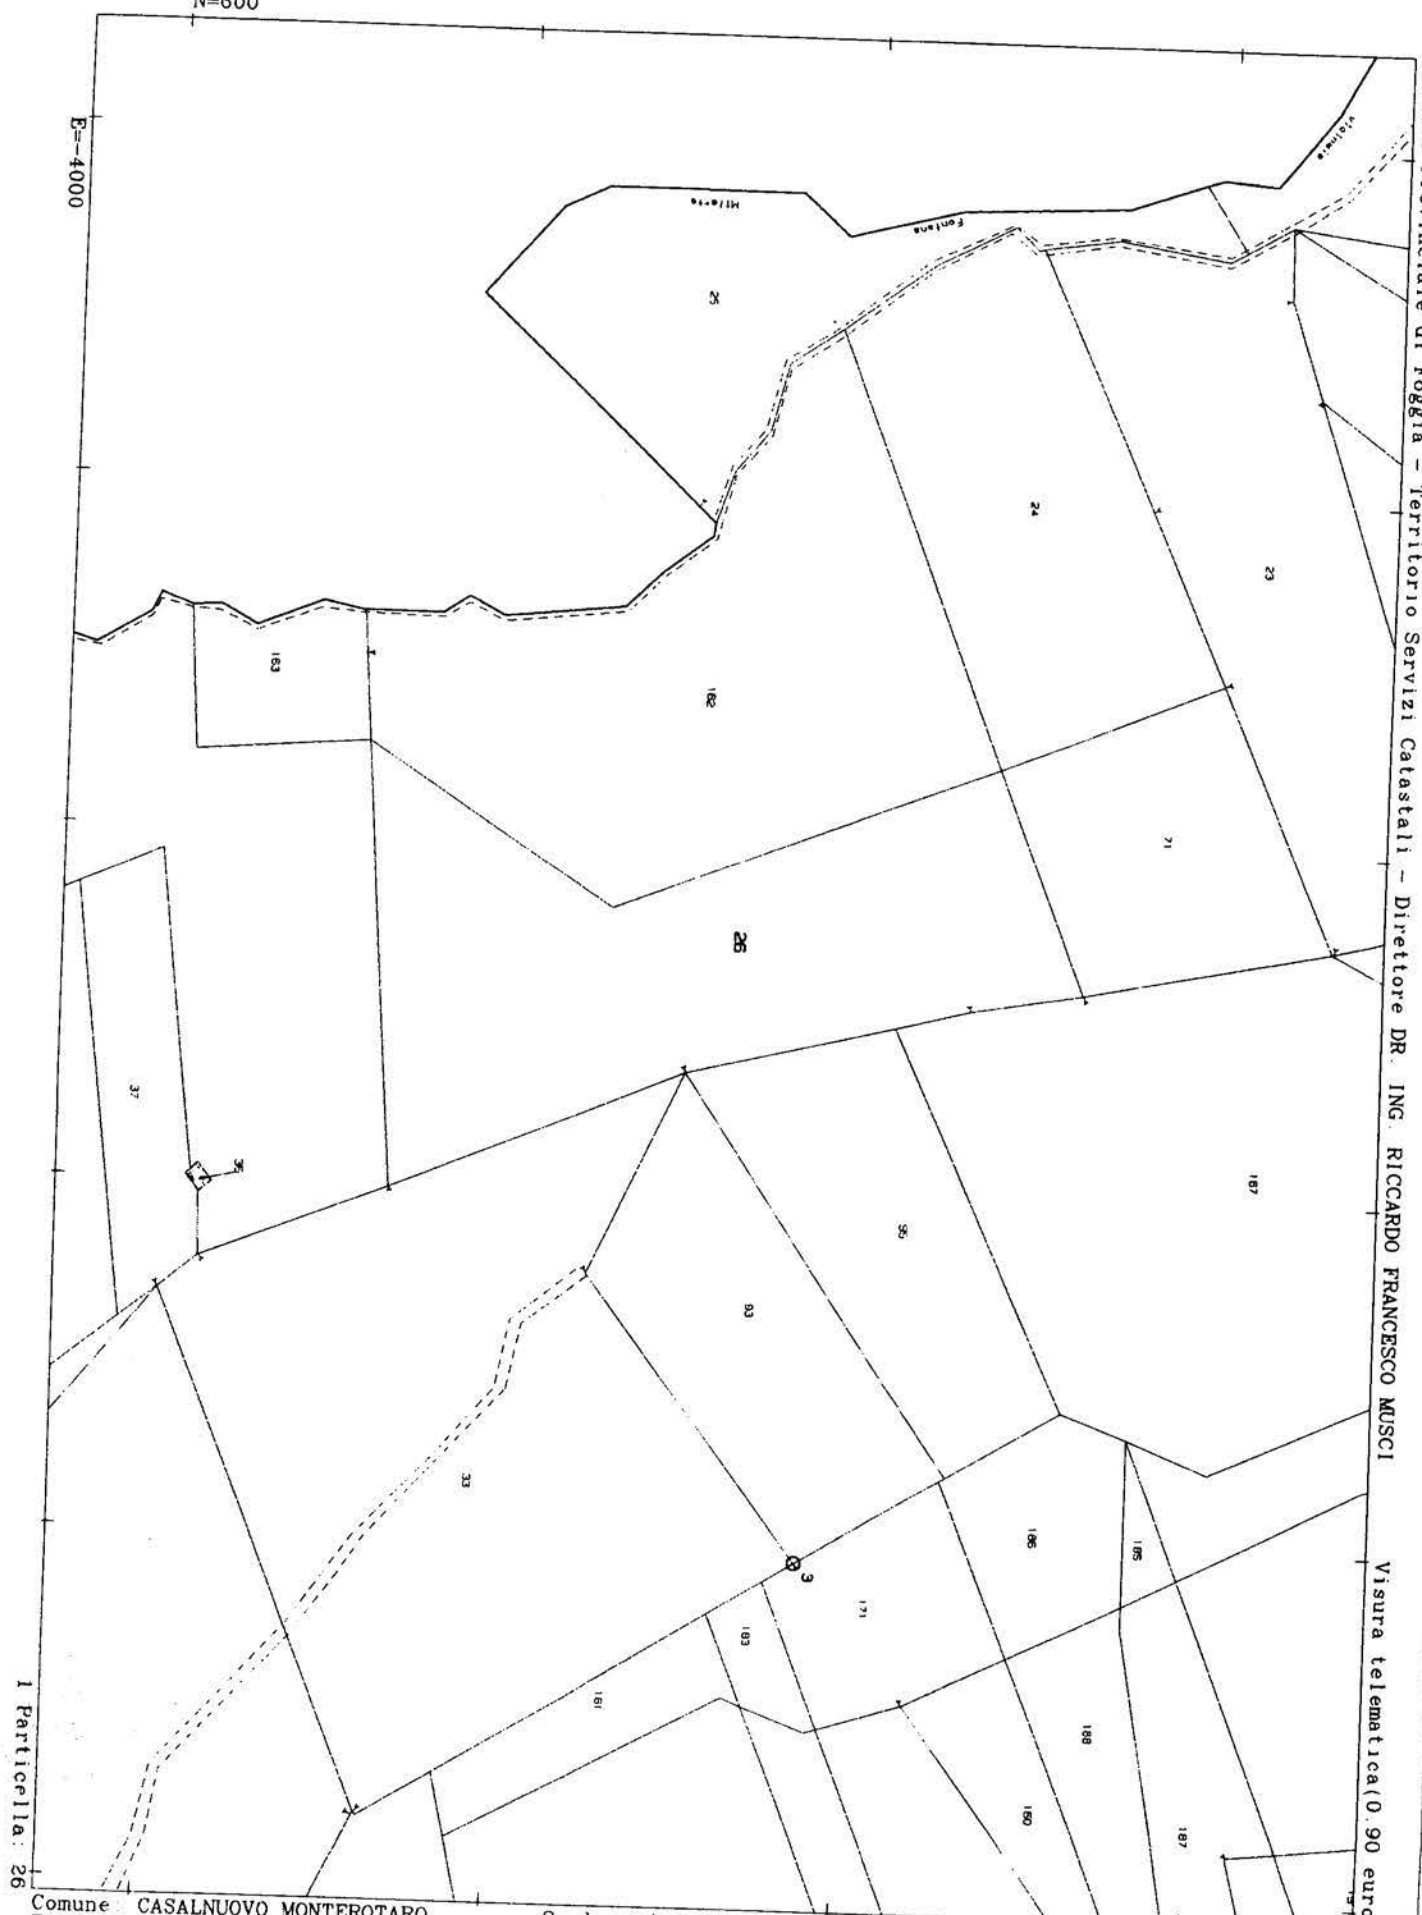

Ufficio Provinciale di Foggia - Territorio Servizi Catastali - Direttore DR. ING. RICCARDO FRANCESCO MUSCI

Visura telematica (0,90 euro)

N=600

E=4000

I Particella: 26

Comune: CASALNUOVO MONTEROTARO
Foglio: 2

Scala originale 1:2000
Dimensione cornice: 534.000 x 378.000 metri

6-Lug-2013 19:05
Prot. n. T26832/2013

planimetria 1