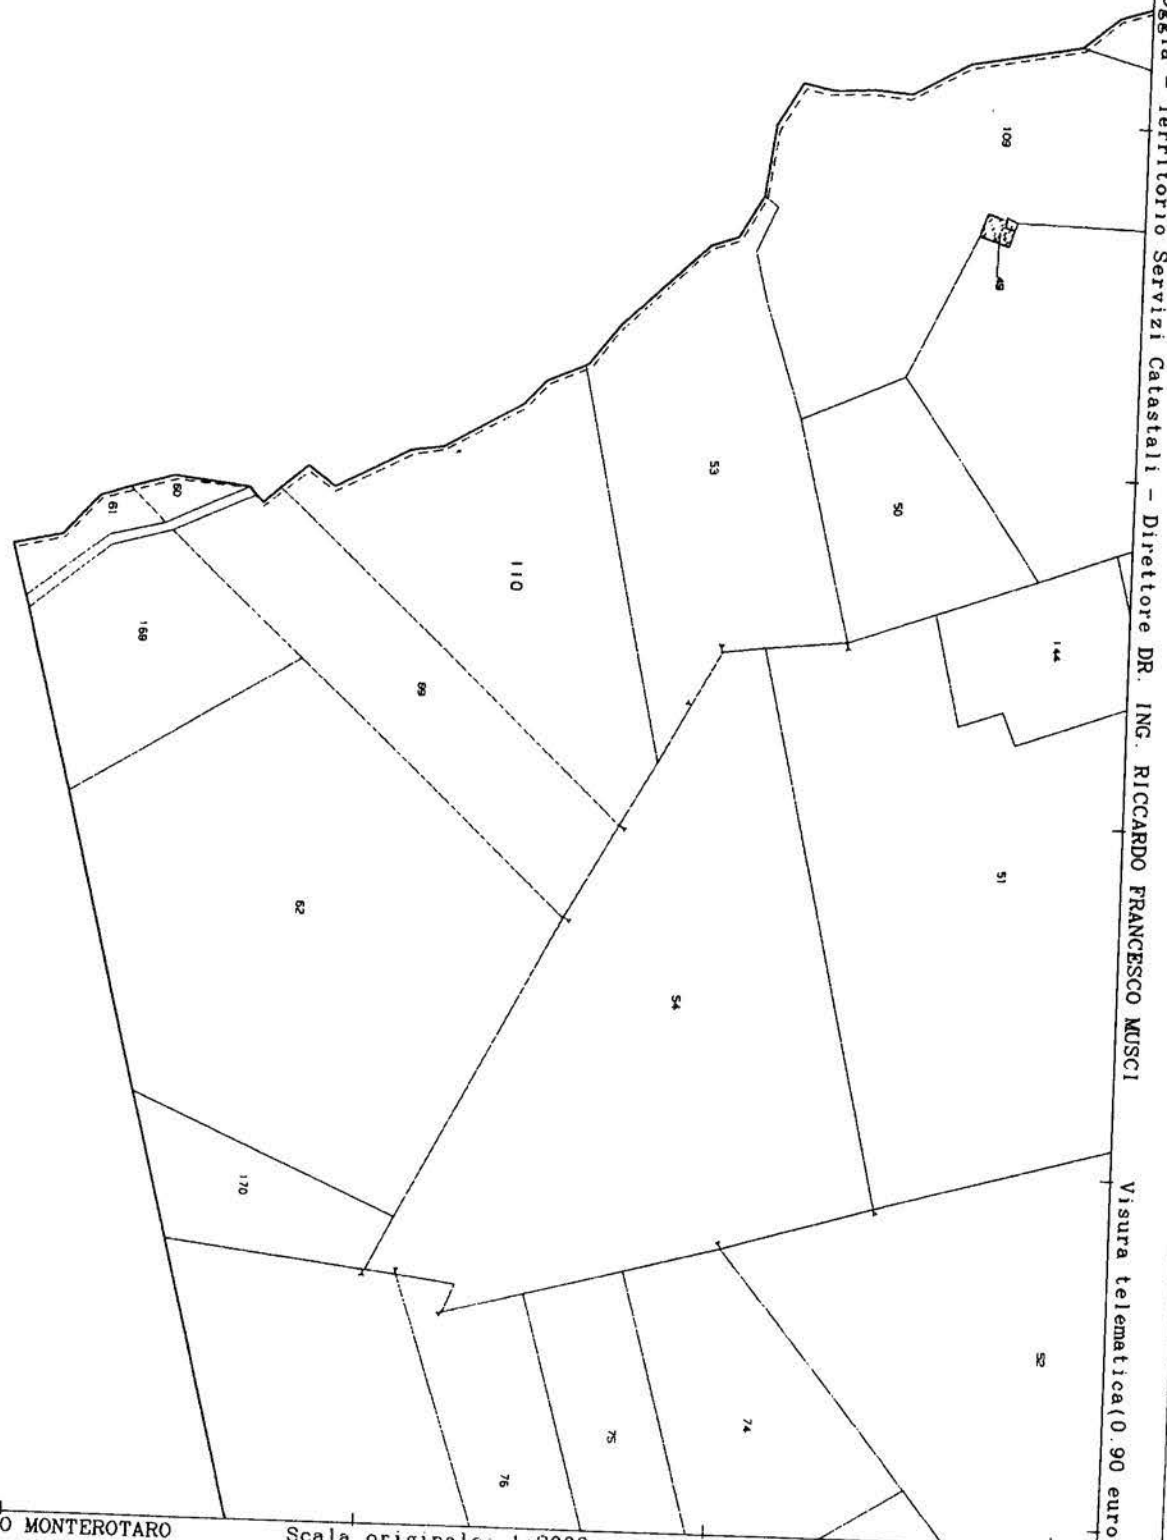

Scala originale 1:2000
Dimensione cornice: 534.000 x 378.000 metri

6-Lug-2013 19:05
Prot. n. T26832/2013

planimetria 1

Ufficio Provinciale di Foggia - Territorio Servizi Catastali - Direttore DR. ING. RICCARDO FRANCESCO MUSCI

Visura telematica (0,90 euro)

N=400

E=-3900

I Particella 38

Comune CASALNUOVO MONTEROTARO

Foglio: 2

Scala originale 1:2000

Dimensione cornice: 534.000 x 378.000 metri

6-Lug-2013 16:35
Prot. n. T23761/2013

planimetria 1

N=100

E=-3800

1 Particella: 110

Comune: CASALNUOVO MONTEROTARO
Foglio: 2

Scala originale: 1:2000
Dimensione cornice: 534.000 x 378.000 metri

6-Lug-2013 19:08
Prot. n. T26888/2013

planimetria 2

planimetria 3

Comune: CASALNUOVO MONTEROTARO
Foglio: 6

Scala originale: 1:2000
Dimensione cornice: 534.000 x 378.000 metri

28-Lug-2013 18:49
Prot. n. T7588/2013

planimetria 4