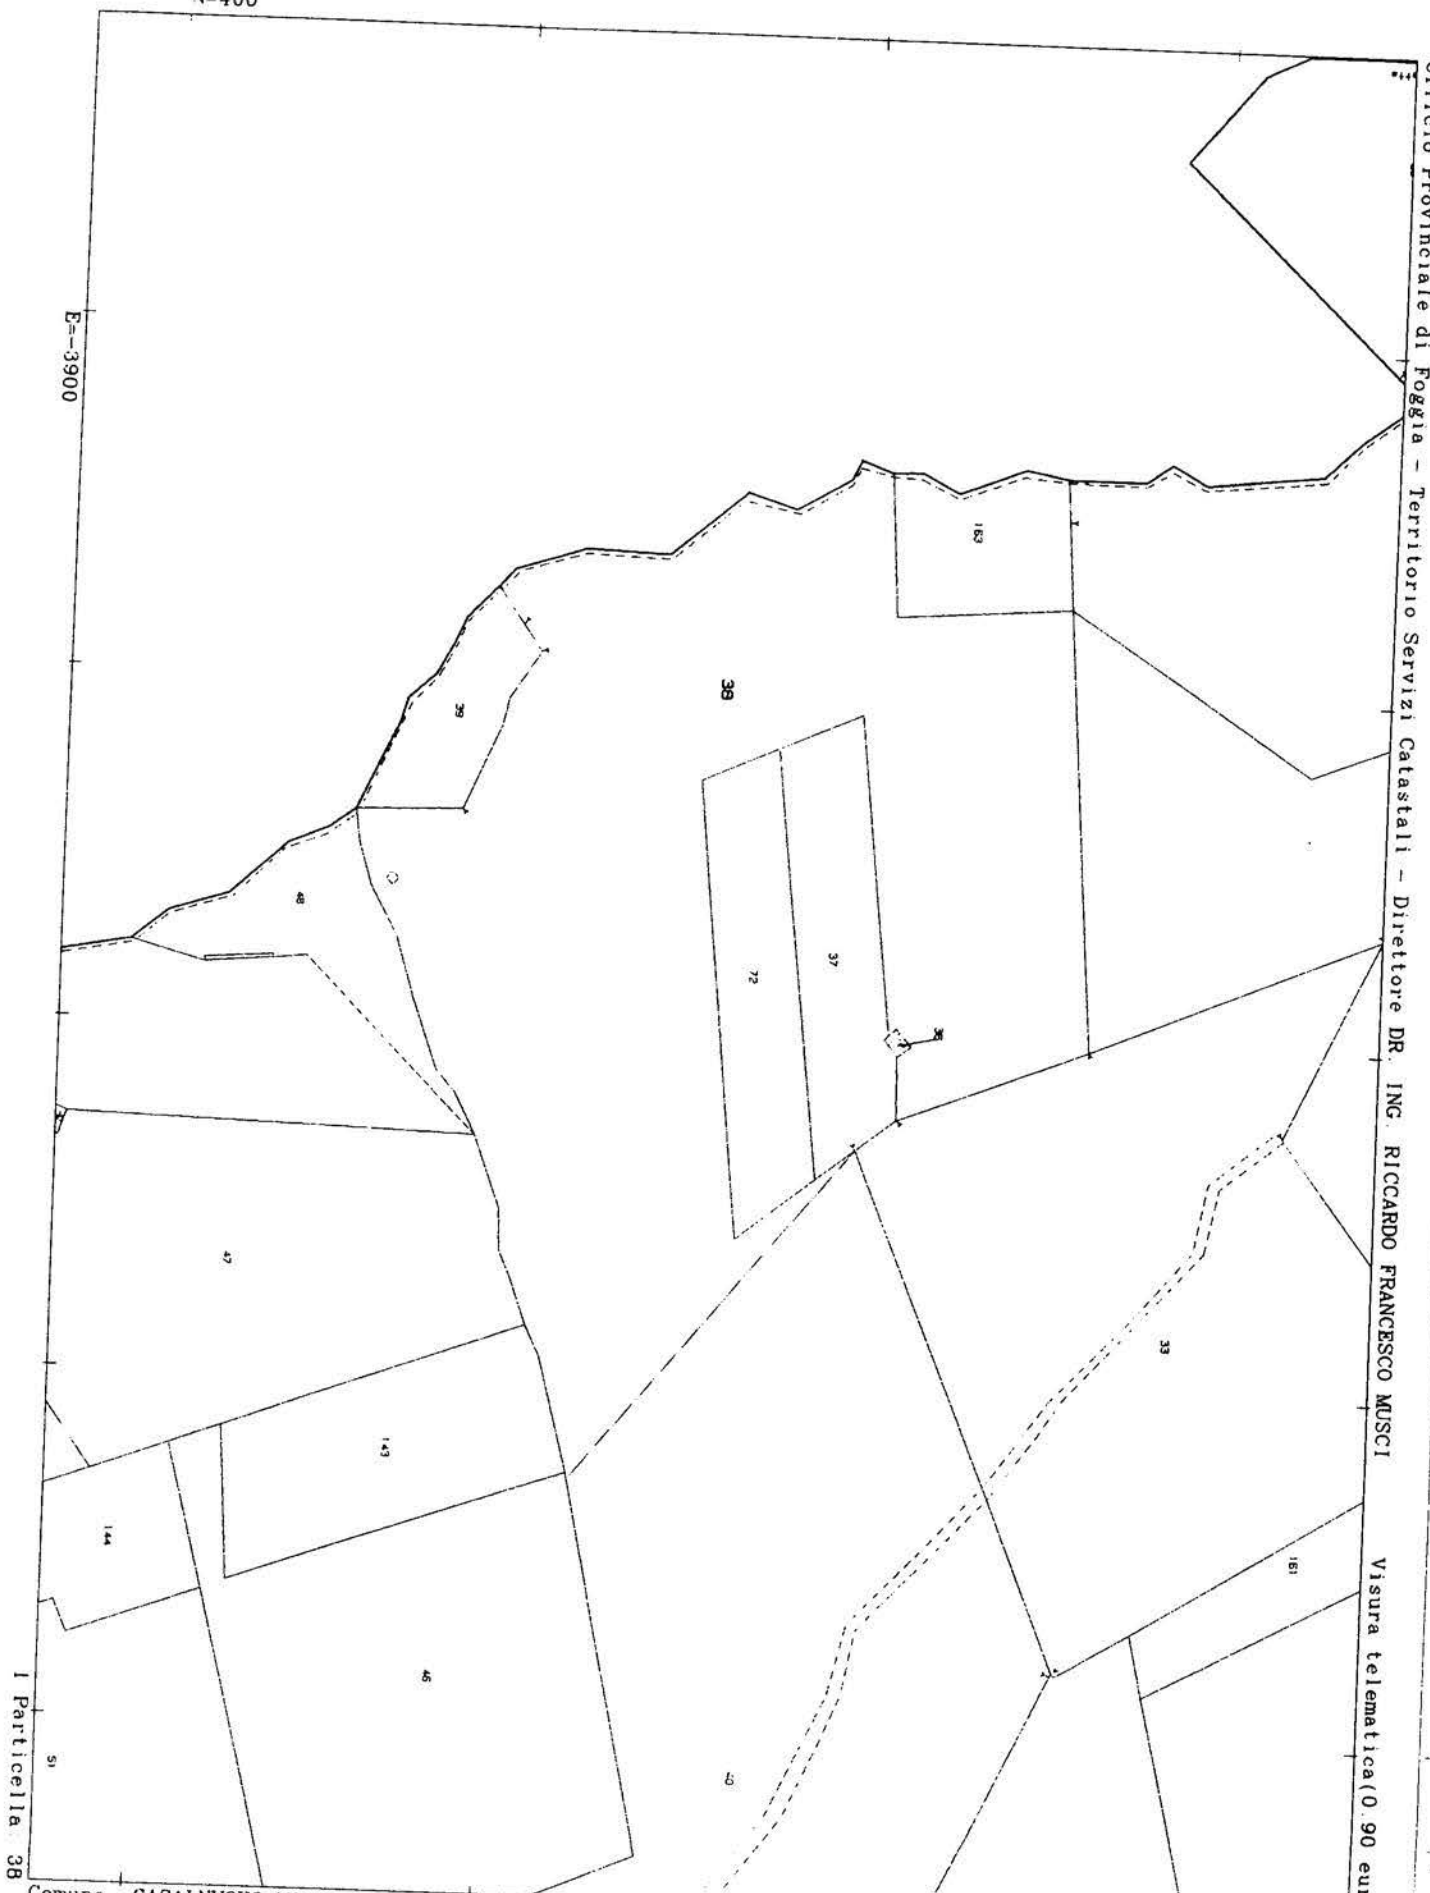

Scala originale 1:2000
Dimensione cornice: 534.000 x 378.000 metri

6-Lug-2013 19:05
Prot. n. T26832/2013

planimetria 1

Ufficio Provinciale di Foggia - Territorio Servizi Catastali - Direttore DR. ING. RICCARDO FRANCESCO MUSCI

Visura telematica (0,90 euro)

N=400

E=-3900

I Particella 38

Comune CASALNUOVO MONTEROTARO

Foglio: 2

Scala originale 1:2000

Dimensione cornice: 534.000 x 378.000 metri

6-Lug-2013 16:35
Prot. n. T23761/2013

planimetria 1

N=100

E=-3800

1 Particella: 110

Comune: CASALNUOVO MONTEROTARO
Foglio: 2

Scala originale: 1:2000
Dimensione cornice: 534.000 x 378.000 metri

6-Lug-2013 19:08
Prot. n. T26888/2013

planimetria 2

planimetria 3

Comune: CASALNUOVO MONTEROTARO
Foglio: 6

Scala originale: 1:2000
Dimensione cornice: 534.000 x 378.000 metri

28-Lug-2013 18:49
Prot. n. T7588/2013

planimetria 4