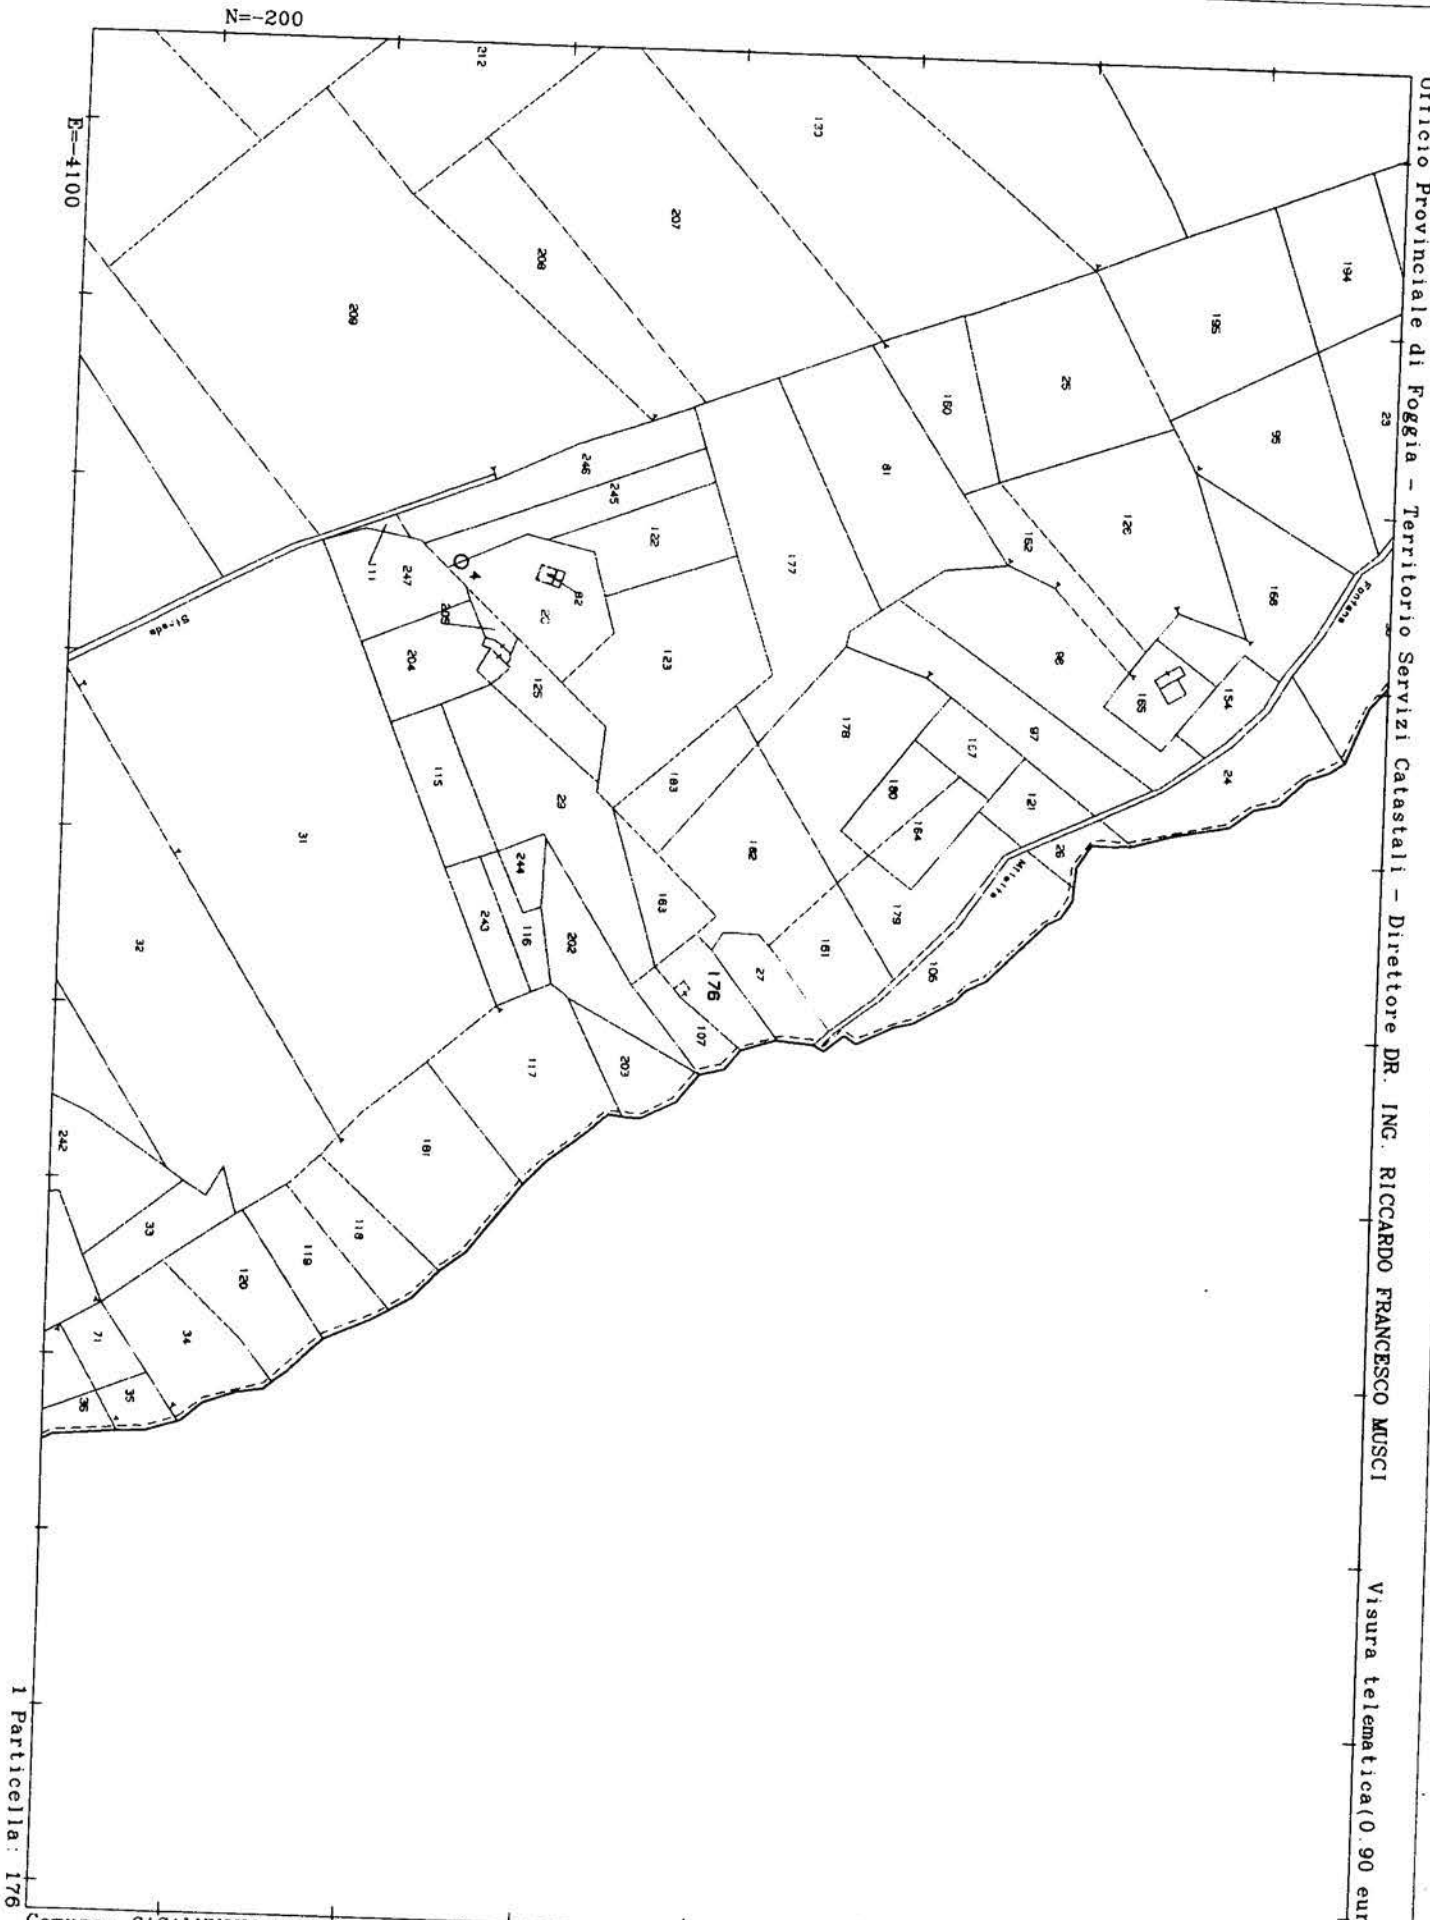

Visura telematica (0,90 euro)

N=400

E=-3900

I Particella 38

Comune CASALNUOVO MONTEROTARO

Foglio: 2

Scala originale 1:2000

Dimensione cornice: 534.000 x 378.000 metri

6-Lug-2013 16:35
Prot. n. T23761/2013

planimetria 1

N=100

E=-3800

1 Particella: 110

Comune: CASALNUOVO MONTEROTARO
Foglio: 2

Scala originale: 1:2000
Dimensione cornice: 534.000 x 378.000 metri

6-Lug-2013 19:08
Prot. n. T26888/2013

planimetria 2

planimetria 3

Comune: CASALNUOVO MONTEROTARO
Foglio: 6

Scala originale: 1:2000
Dimensione cornice: 534.000 x 378.000 metri

28-Lug-2013 18:49
Prot. n. T7588/2013

planimetria 4