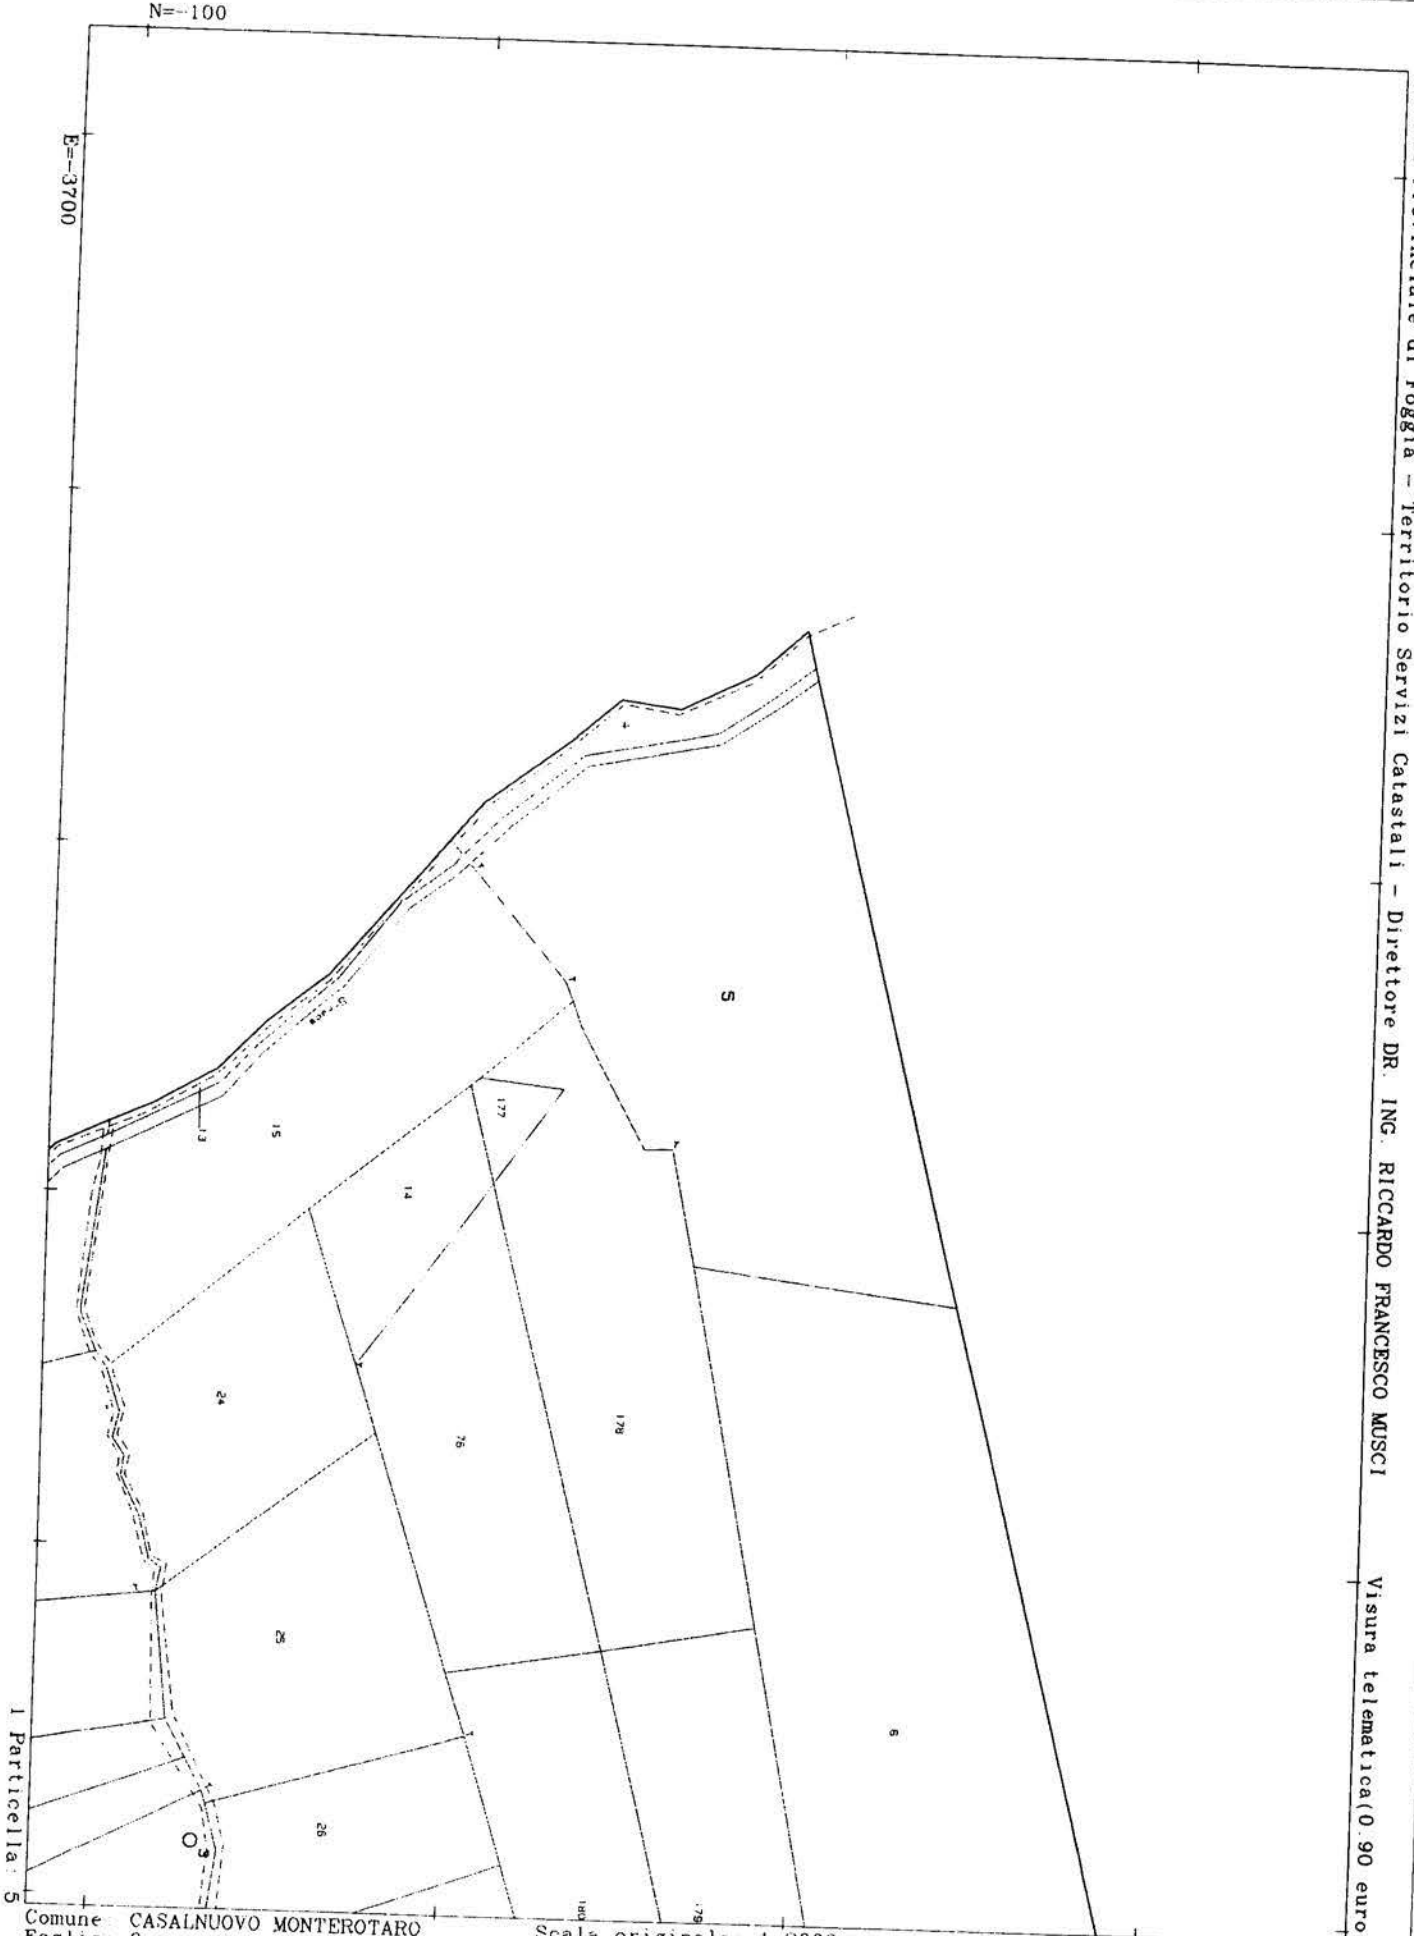

Scala originale 1:2000
Dimensione cornice: 534.000 x 378.000 metri

6-Lug-2013 19:05
Prot. n. T26832/2013

planimetria 1

Ufficio Provinciale di Foggia - Territorio Servizi Catastali - Direttore DR. ING. RICCARDO FRANCESCO MUSCI

Visura telematica (0,90 euro)

N=400

E=-3900

I Particella 38

Comune CASALNUOVO MONTEROTARO

Foglio: 2

Scala originale 1:2000

Dimensione cornice: 534.000 x 378.000 metri

6-Lug-2013 16:35
Prot. n. T23761/2013

planimetria 1

N=100

E=-3800

1 Particella: 110

Comune: CASALNUOVO MONTEROTARO
Foglio: 2

Scala originale: 1:2000
Dimensione cornice: 534.000 x 378.000 metri

6-Lug-2013 19:08
Prot. n. T26888/2013

planimetria 2

planimetria 3

Comune: CASALNUOVO MONTEROTARO
Foglio: 6

Scala originale: 1:2000
Dimensione cornice: 534.000 x 378.000 metri

28-Lug-2013 18:49
Prot. n. T7588/2013

planimetria 4